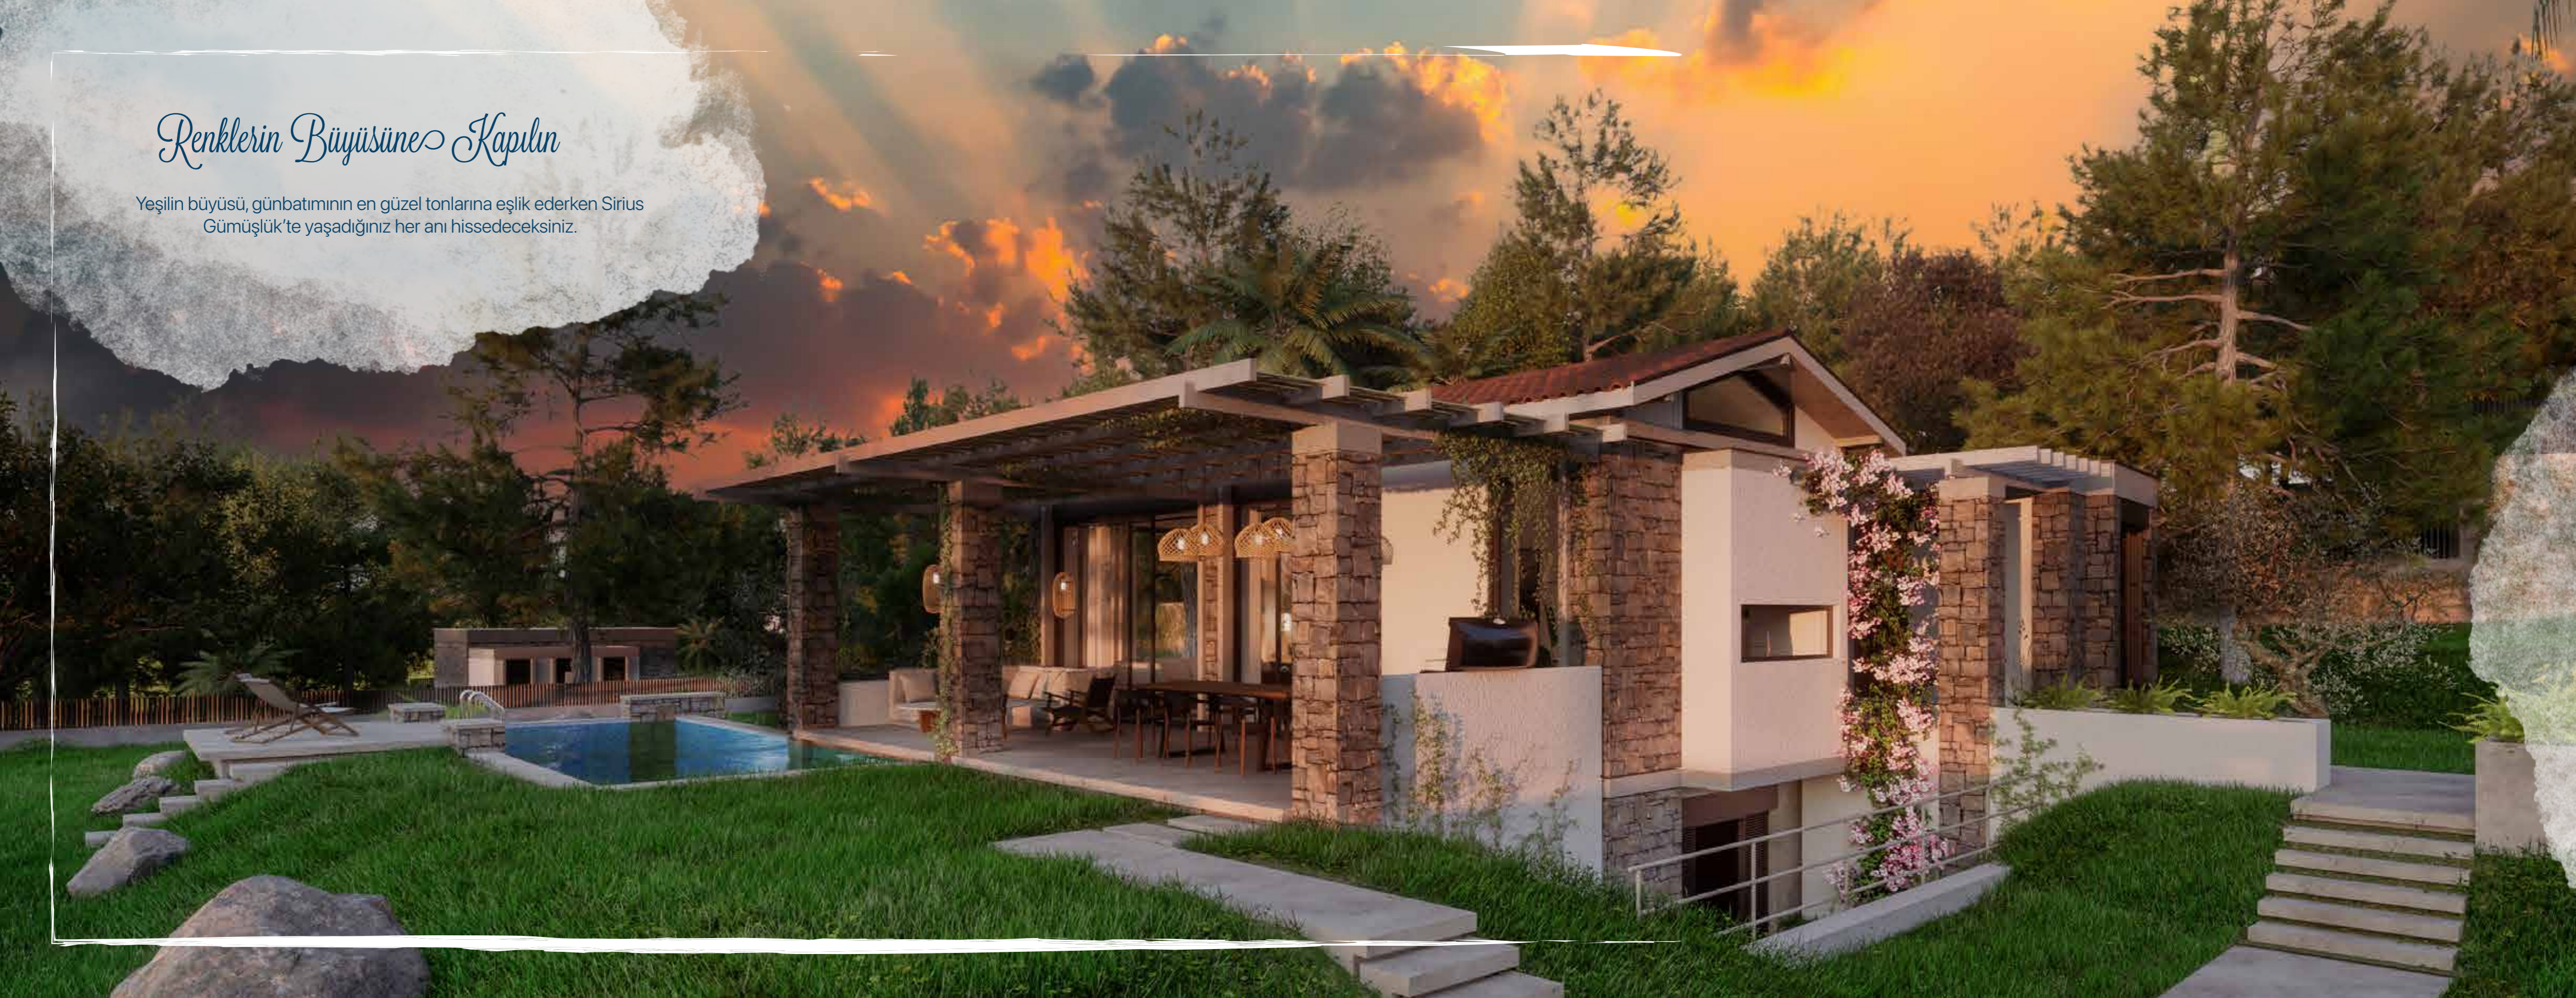

Renklerin Büyüsüne Kapılın

Yeşilin büyü, günbatımının en güzel tonlarına eşlik ederken Sirius Gümüşlük'te yaşadığınız her anı hissedeceksiniz.