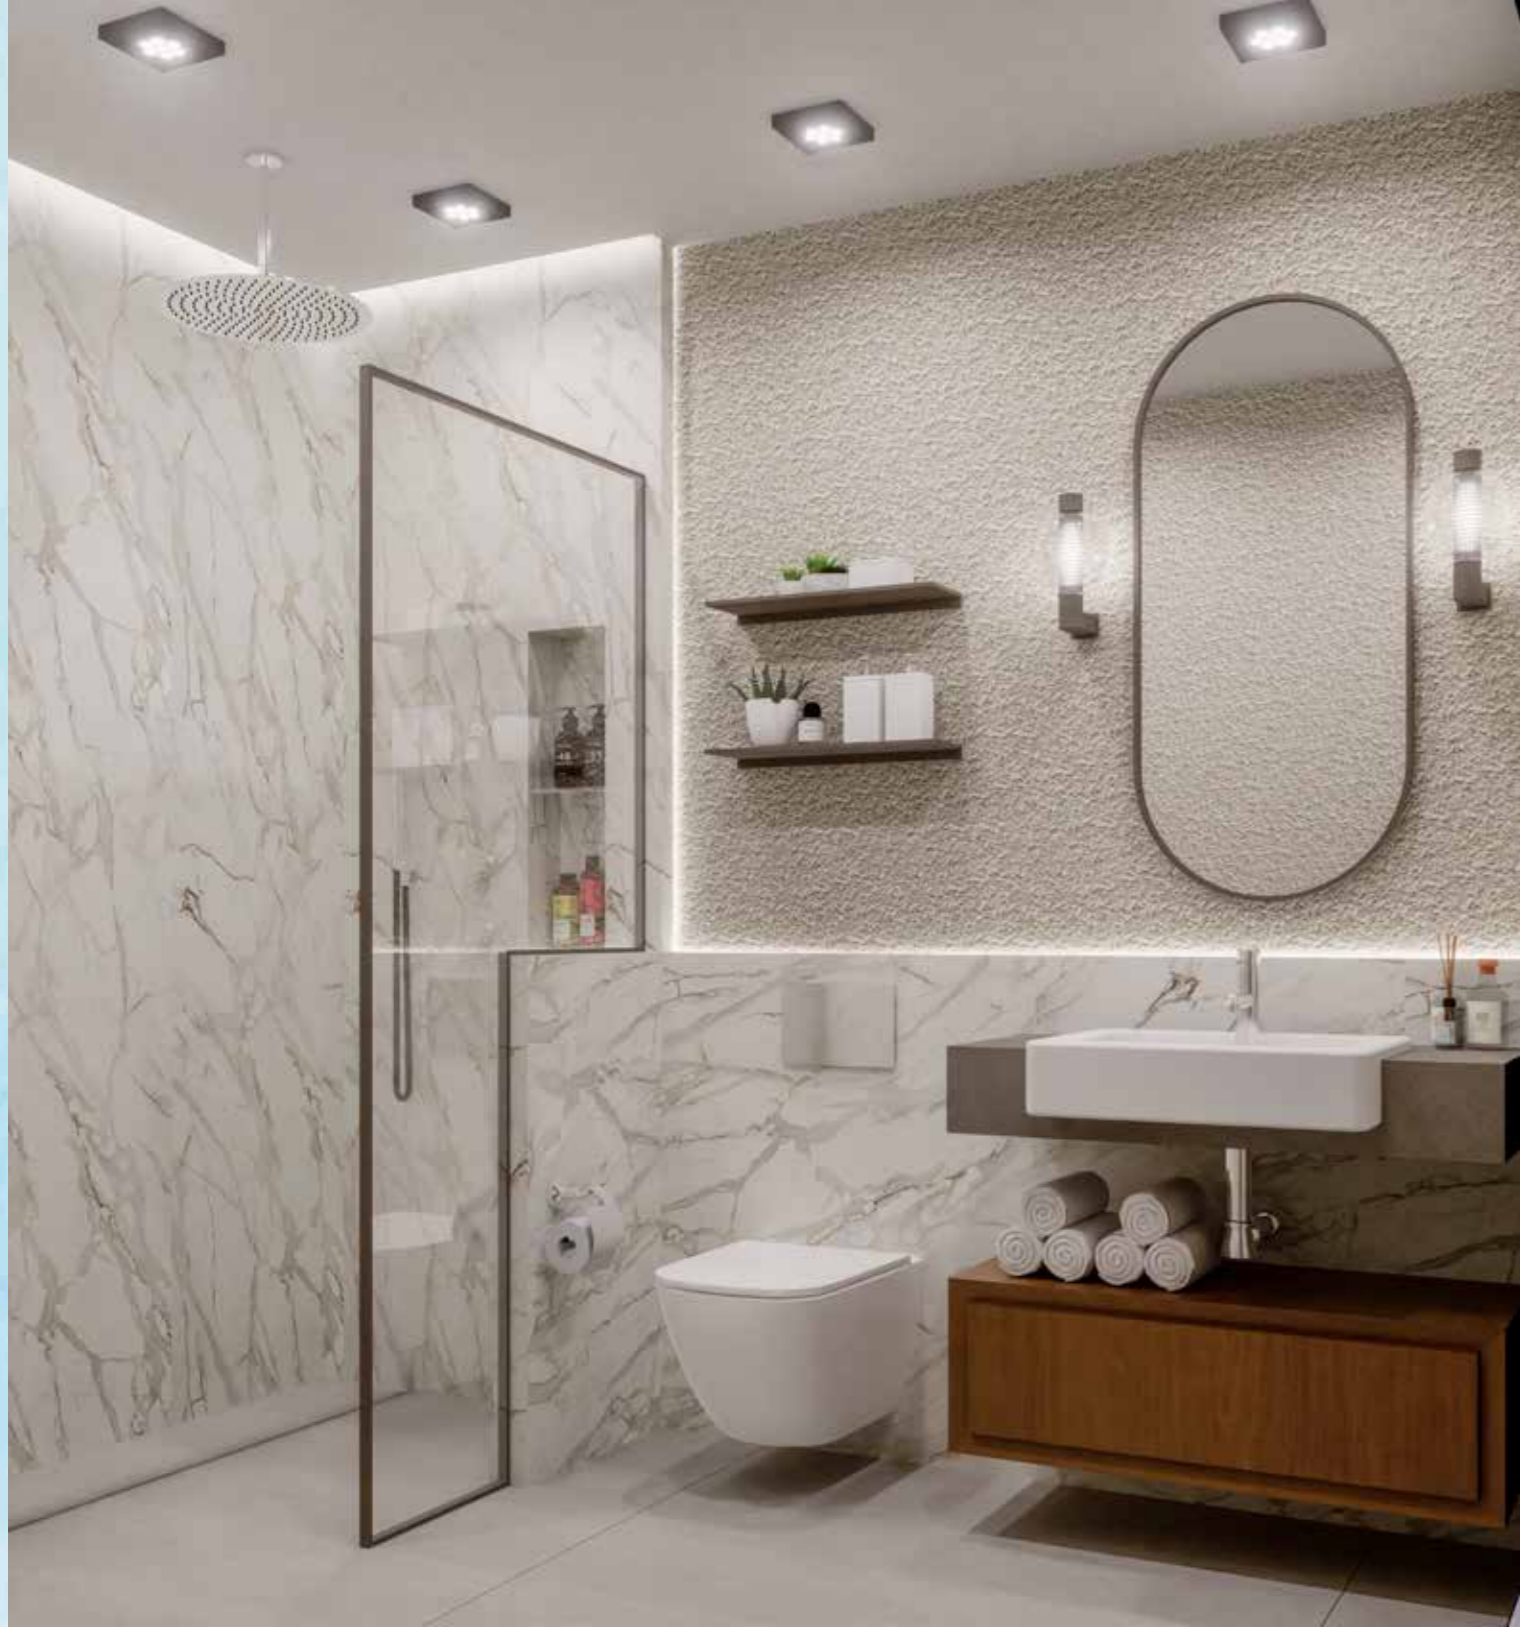

Burada Şans ve Mutluluk Sizinle

Sirius'un mutluluk ve şans ile özdeşleşen anlamlarından ilham alarak diyoruz ki; yeni evinizde de şans ve mutluluk hep sizinle olsun.