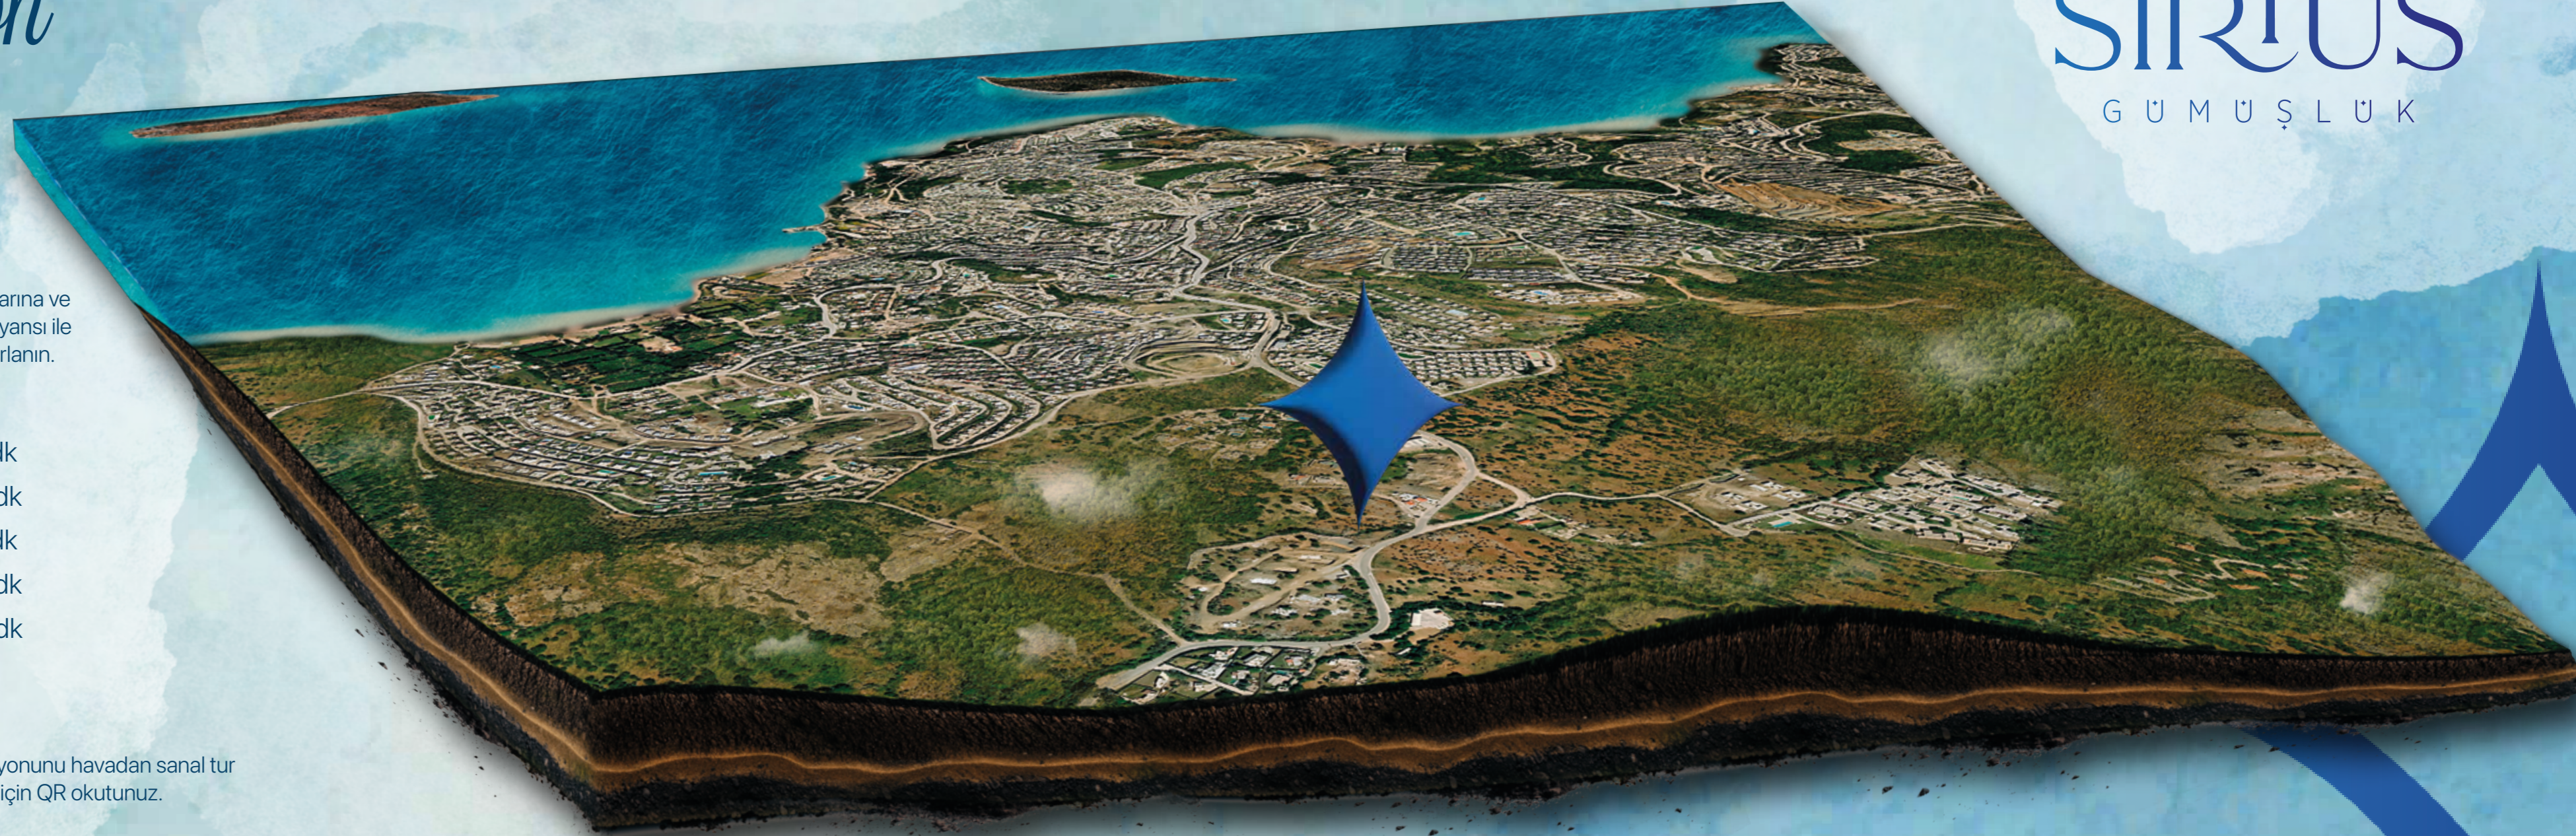

Yıldızların göz kamaştırıcı ambiyansı içerisinde, her ayrıntısında bolca huzur, oksijen, mutluluk ve şans bulacağınız bir yaşama davetlisiniz.

20.120 m² arsa alanı üzerinde on tanesi 5+1, altısı 4+1 olmak üzere 1.200 m² yeşilliğe sahip müstakil bahçeli ve havuzlu 16 bağımsız villadan oluşan Sirius Gümüşlük, Bodrum'un en özel lokasyonlarından birinde Ege'nin ruhunuza işleyen doğasını, evinizin konforuyla buluşturuyor.

Lokasyon

Eşsiz mavisi, doğal güzellikleri, sokaklarına ve evlerine yansıyan tarihi, civil civil ambiyansı ile Bodrum'un ruhu ile buluşmaya hazırlanın.

Gümüşlük Sahil	5 dk
Bodrum	20 dk
Turgutreis	15 dk
Akyarlar	20 dk
Bodrum Havalimanı	65 dk

Proje lokasyonunu havadan sanal tur ile gezmek için QR okutunuz.

SIRIUS
G Ü M Ü Ş L Ü K

Bodrum Mavisini tanıdınız mı?

Bodrum'un şiiirlere konu olmuş eşsiz mavilikleri, Sirius Gümüşlük ile evinize sadece 5 dakikalık mesafede yer alacak.